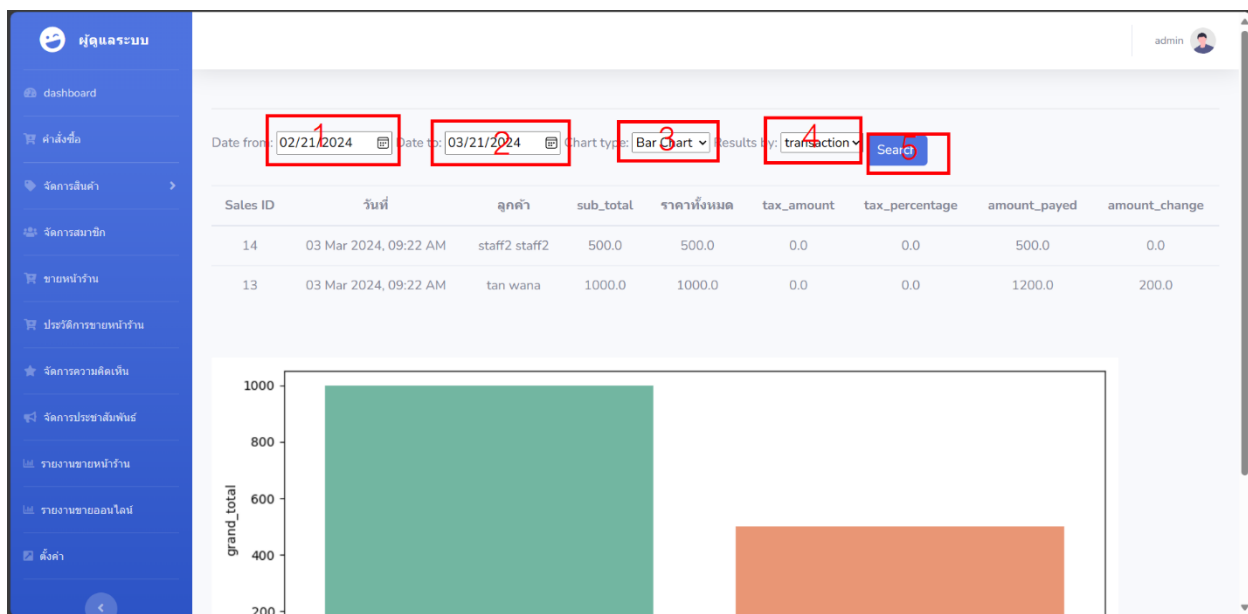

หมายเลขที่ 3 ปุ่มสำหรับลบรายการข่าวสารประชาสัมพันธ์

ภาพที่ ข.10 ภาพแสดงหน้าจอแสดงข้อมูลรายงานสารสนเทศของผู้ดูแล

หมายเลขที่ 1 ปุ่มสำหรับเลือกวันที่ต้องการข้อมูล

หมายเลขที่ 2 ปุ่มสำหรับเลือกวันที่ต้องการข้อมูลถึงวันที่เลือก