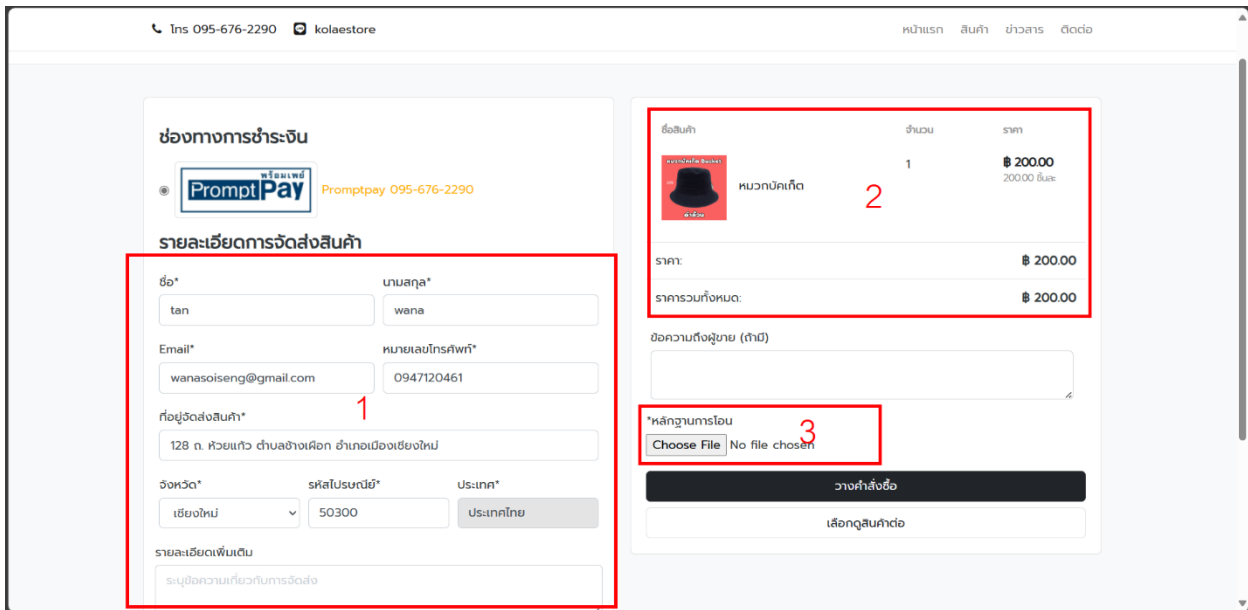

หมายเลขที่ 3 ปุ่มสำหรับเลือกประเภทกราฟที่จะแสดง

หมายเลขที่ 4 ปุ่มสำหรับเลือกประเภทข้อมูล

หมายเลขที่ 5 ปุ่มสำหรับค้นหารายการข้อมูล

2. คู่มือสำหรับลูกค้าสมาชิก

ภาพที่ ข.11 ภาพแสดงหน้าสินค้าทั้งหมดของลูกค้าสมาชิก

หมายเลขที่ 1 รายชื่อหมวดหมู่สินค้า

หมายเลขที่ 2 รายการตัวเลือกสำหรับค้นหาสินค้า

หมายเลขที่ 3 รายการสินค้า

ภาพที่ ข.12 ภาพแสดงข่าวสารประชาสัมพันธ์ของลูกค้าสมาชิก
หมายเลขที่ 1 ปุ่มสำหรับดูรายละเอียดของข่าวสารประชาสัมพันธ์

ภาพที่ ข.13 ภาพแสดงหน้าจอตระกูลสินค้าของลูกค้าสมาชิก
หมายเลขที่ 1 รายการสินค้าในตระกร้า
หมายเลขที่ 2 ราคารวมทั้งหมด
หมายเลขที่ 3 ช่องใส่คูปองส่วนลด

ภาพที่ ข.14 ภาพแสดงหน้าจอรหัสเงินของลูกค้าสมาชิก

หมายเลขที่ 1 ข้อมูลการจัดส่ง