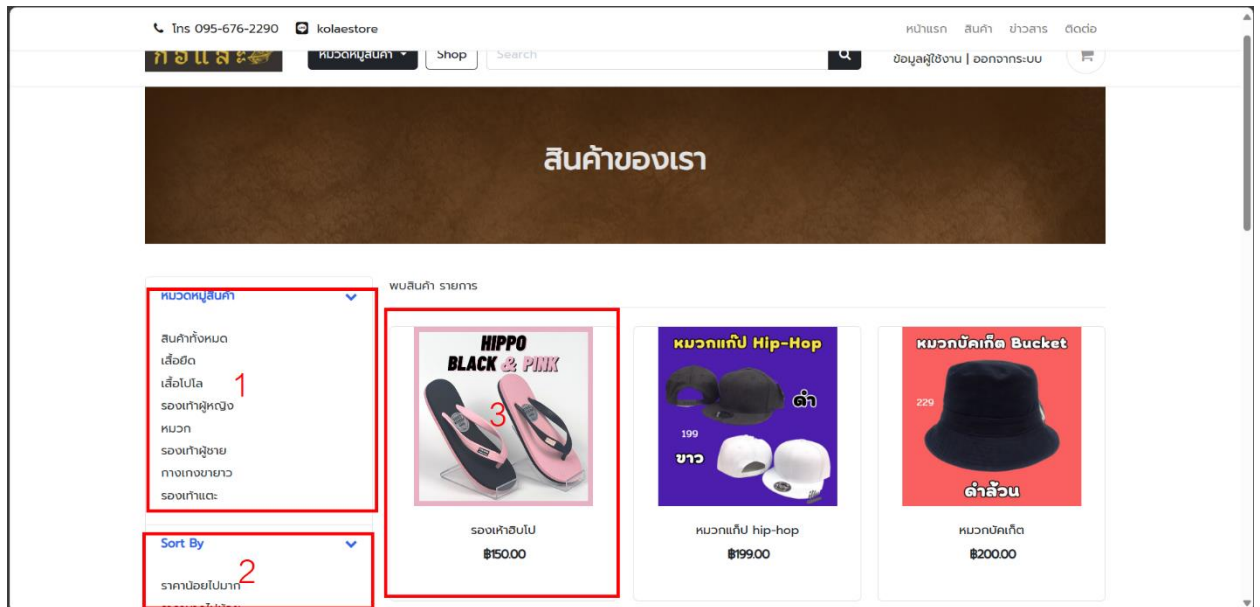

หมายเลขที่ 3 ปุ่มสำหรับลบรายการข่าวสารประชาสัมพันธ์

ภาพที่ ข.10 ภาพแสดงหน้าจอแสดงข้อมูลรายงานสารสนเทศของผู้ดูแล

หมายเลขที่ 1 ปุ่มสำหรับเลือกวันที่ต้องการข้อมูล

หมายเลขที่ 2 ปุ่มสำหรับเลือกวันที่ต้องการข้อมูลถึงวันที่เลือก

หมายเลขที่ 3 ปุ่มสำหรับเลือกประเภทกราฟที่จะแสดง

หมายเลขที่ 4 ปุ่มสำหรับเลือกประเภทข้อมูล

หมายเลขที่ 5 ปุ่มสำหรับค้นหารายการข้อมูล

2. คู่มือสำหรับลูกค้าสมาชิก

ภาพที่ ข.11 ภาพแสดงหน้าสินค้าทั้งหมดของลูกค้าสมาชิก