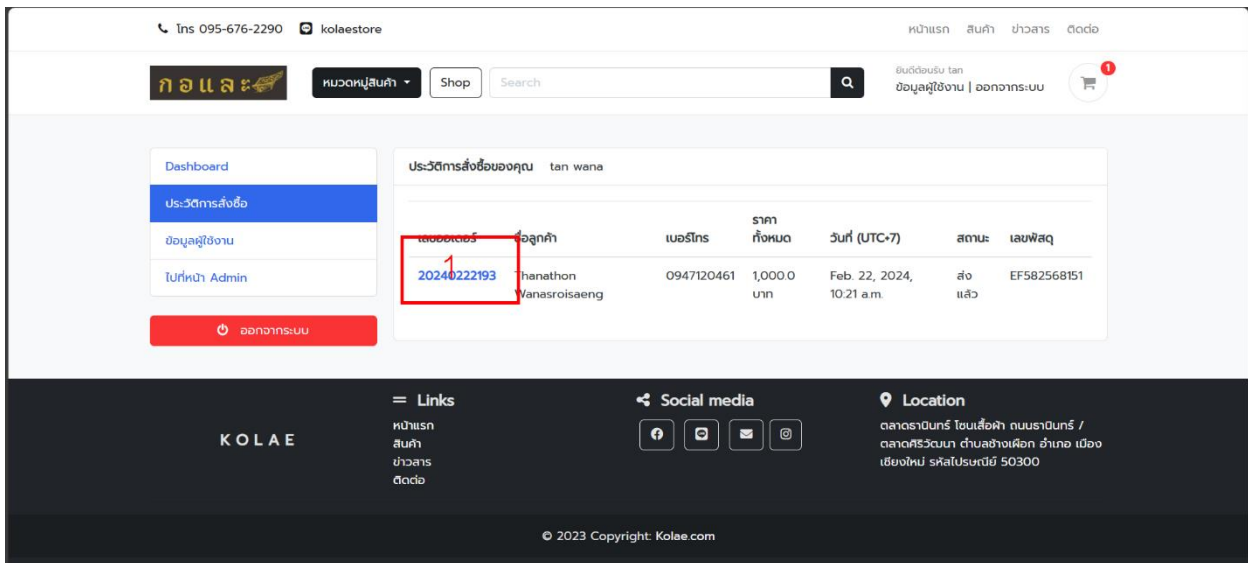

หมายเลขที่ 1 รายชื่อหมวดหมู่สินค้า

หมายเลขที่ 2 รายการตัวเลือกสำหรับค้นหาสินค้า

หมายเลขที่ 3 รายการสินค้า

ภาพที่ ข.12 ภาพแสดงข่าวสารประชาสัมพันธ์ของลูกค้าสมาชิก
หมายเลขที่ 1 ปุ่มสำหรับดูรายละเอียดของข่าวสารประชาสัมพันธ์

ภาพที่ ข.13 ภาพแสดงหน้าจอตระกูลสินค้าของลูกค้าสมาชิก
หมายเลขที่ 1 รายการสินค้าในตระกร้า
หมายเลขที่ 2 ราคารวมทั้งหมด
หมายเลขที่ 3 ช่องใส่คูปองส่วนลด

ภาพที่ ข.14 ภาพแสดงหน้าจอรหัสเงินของลูกค้าสมาชิก

หมายเลขที่ 1 ข้อมูลการจัดส่ง

หมายเลขที่ 2 ข้อมูลสินค้าที่จัดส่ง

หมายเลขที่ 3 ช่องสำหรับแนบหลักฐานการโอนเงิน

ภาพที่ ข.15 ภาพแสดงหน้าจอประวัติการสั่งซื้อสินค้าของลูกค้าสมาชิก

หมายเลขที่ 1 ปุ่มเพื่อดูข้อมูลประวัติการสั่งซื้อสินค้าของลูกค้า