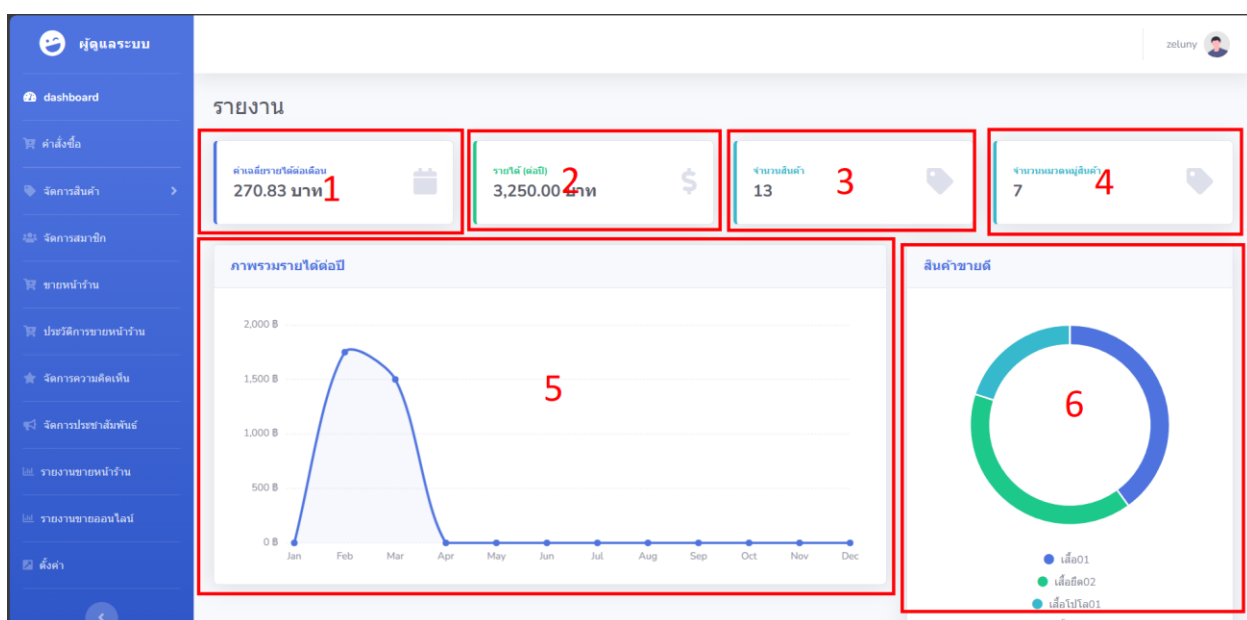

ภาคผนวก ข

คู่มือการใช้งาน

คู่มือใช้งานระบบ

เว็บแอปพลิเคชันสำหรับบริหารจัดการ ร้านก้อและ

1. คู่มือสำหรับผู้ดูแล

ภาพที่ ข.1 ภาพแสดงหน้าจอรายงานของผู้ดูแล

หมายเลขที่ 1 ดูจำนวนค่าเฉลี่ยรายได้ต่อเดือน

หมายเลขที่ 2 ดูจำนวนรายได้ต่อปี

หมายเลขที่ 3 ดูจำนวนรายการสินค้าทั้งหมด

หมายเลขที่ 4 ดูจำนวนหมวดหมู่สินค้าทั้งหมด

หมายเลขที่ 5 ดูจำนวนรายได้ต่อปี

หมายเลขที่ 6 ดูสินค้าขายดี

ข้อมูลการสั่งซื้อสินค้า

Print Download Excel Download PDF

Search: