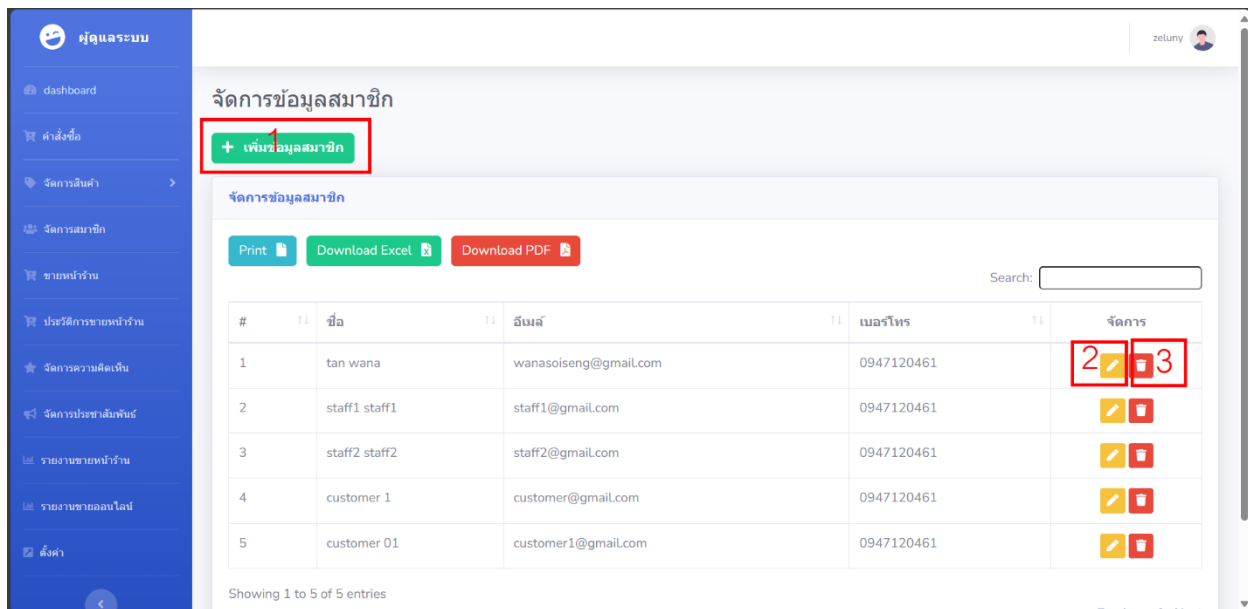

จัดการข้อมูลสินค้า

+ เพิ่มข้อมูลสินค้า

ข้อมูลสินค้า

รายงานสินค้าคงเหลือ Download Excel Download PDF

Search:

#	ชื่อสินค้า	รูปภาพ	หมวดหมู่	ราคา	คงเหลือ	เลขบาร์โค้ด	สถานะ	จัดการ
1	เสื้อ01		เสื้อยืด	1,000.00บาท	1	8850999321004	ACTIVE	1 2 3
2	เสื้อยืด02		เสื้อยืด	500.00บาท	3	8850999321004	ACTIVE	2 3

ภาพที่ ข.4 ภาพแสดงหน้าจอจัดการสินค้าของผู้ดูแล

- หมายเลขที่ 1 ปุ่มสำหรับเพิ่มรายการสินค้า
 หมายเลขที่ 2 ปุ่มสำหรับแก้ไขรายการสินค้า
 หมายเลขที่ 3 ปุ่มสำหรับลบรายการสินค้า

ภาพที่ ข.5 ภาพแสดงหน้าจอจัดการผู้ใช้งานของผู้ดูแล