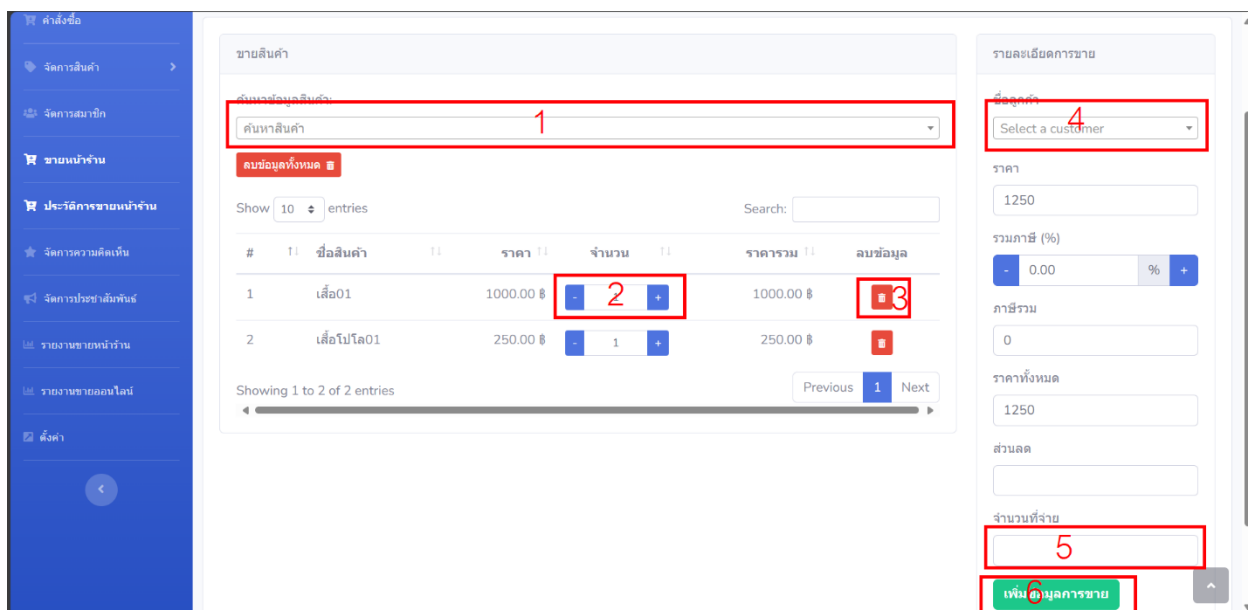

ภาพที่ ข.4 ภาพแสดงหน้าจอจัดการสินค้าของผู้ดูแล

- หมายเลขที่ 1 ปุ่มสำหรับเพิ่มรายการสินค้า
 หมายเลขที่ 2 ปุ่มสำหรับแก้ไขรายการสินค้า
 หมายเลขที่ 3 ปุ่มสำหรับลบรายการสินค้า

ภาพที่ ข.5 ภาพแสดงหน้าจอจัดการผู้ใช้งานของผู้ดูแล

หมายเลขที่ 1 ปุ่มสำหรับเพิ่มรายการผู้ใช้งาน

หมายเลขที่ 2 ปุ่มสำหรับแก้ไขรายการผู้ใช้งาน

หมายเลขที่ 3 ปุ่มสำหรับลบรายการผู้ใช้งาน

ภาพที่ ข.6 ภาพแสดงหน้าจอจัดการขายหน้าร้านของผู้ดูแล

หมายเลขที่ 1 ปุ่มสำหรับค้นหารายการสินค้า