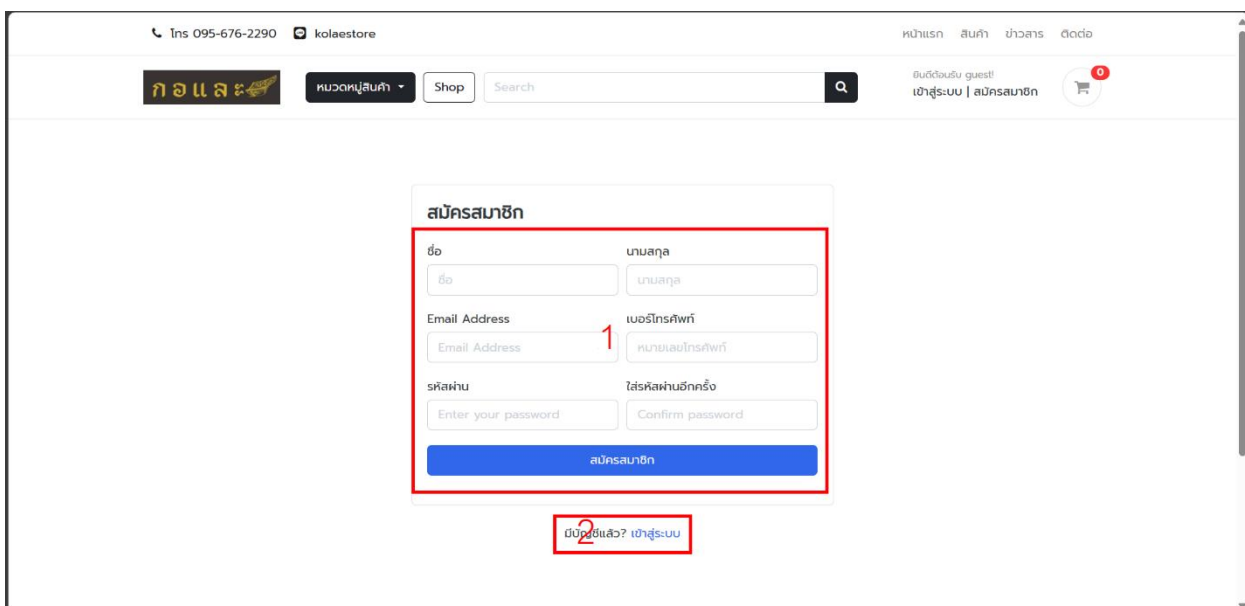

3. คู่มือสำหรับลูกค้าทั่วไป

ภาพที่ ข.17 ภาพแสดงหน้าจอสมัครสมาชิกของลูกค้าทั่วไป