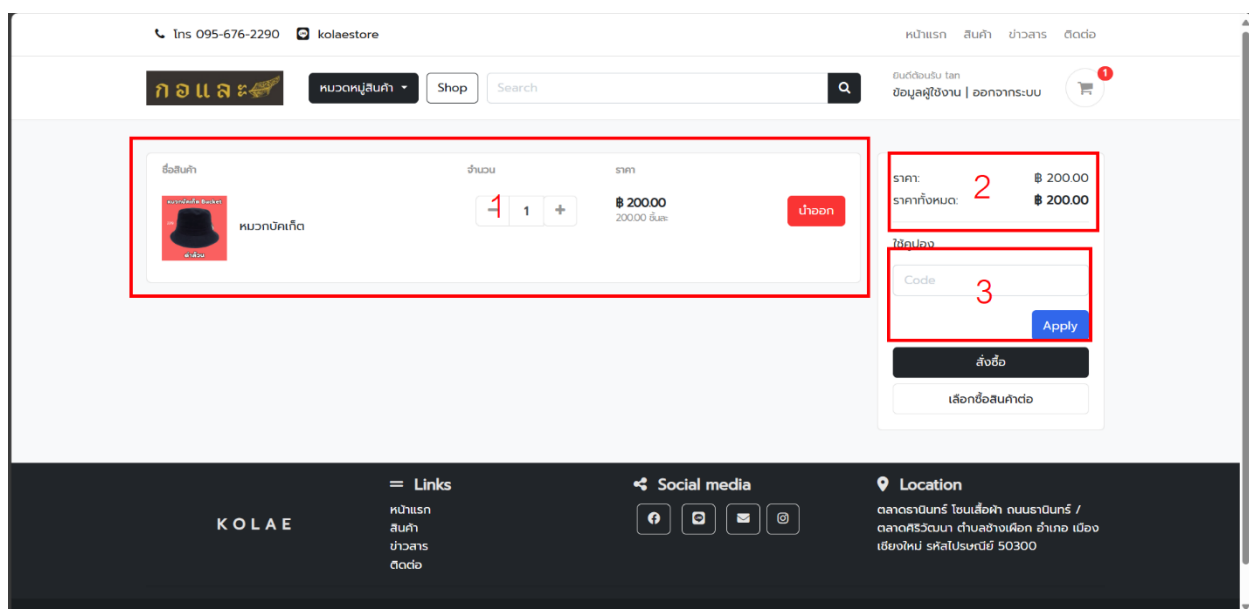

หมายเลขที่ 3 ปุ่มสำหรับลบรายการข่าวสารประชาสัมพันธ์

ภาพที่ ข.10 ภาพแสดงหน้าจอแสดงข้อมูลรายงานสารสนเทศของผู้ดูแล

หมายเลขที่ 1 ปุ่มสำหรับเลือกวันที่ต้องการข้อมูล

หมายเลขที่ 2 ปุ่มสำหรับเลือกวันที่ต้องการข้อมูลถึงวันที่เลือก

หมายเลขที่ 3 ปุ่มสำหรับเลือกประเภทกราฟที่จะแสดง

หมายเลขที่ 4 ปุ่มสำหรับเลือกประเภทข้อมูล

หมายเลขที่ 5 ปุ่มสำหรับค้นหารายการข้อมูล

2. คู่มือสำหรับลูกค้าสมาชิก

ภาพที่ ข.11 ภาพแสดงหน้าสินค้าทั้งหมดของลูกค้าสมาชิก

หมายเลขที่ 1 รายชื่อหมวดหมู่สินค้า

หมายเลขที่ 2 รายการตัวเลือกสำหรับค้นหาสินค้า

หมายเลขที่ 3 รายการสินค้า

ภาพที่ ข.12 ภาพแสดงข่าวสารประชาสัมพันธ์ของลูกค้าสมาชิก
หมายเลขที่ 1 ปุ่มสำหรับดูรายละเอียดของข่าวสารประชาสัมพันธ์

ภาพที่ ข.13 ภาพแสดงหน้าจอตระกูลสินค้าของลูกค้าสมาชิก
หมายเลขที่ 1 รายการสินค้าในตระกร้า
หมายเลขที่ 2 ราคารวมทั้งหมด
หมายเลขที่ 3 ช่องใส่คูปองส่วนลด

ภาพที่ ข.14 ภาพแสดงหน้าจอรหัสเงินของลูกค้าสมาชิก

หมายเลขที่ 1 ข้อมูลการจัดส่ง